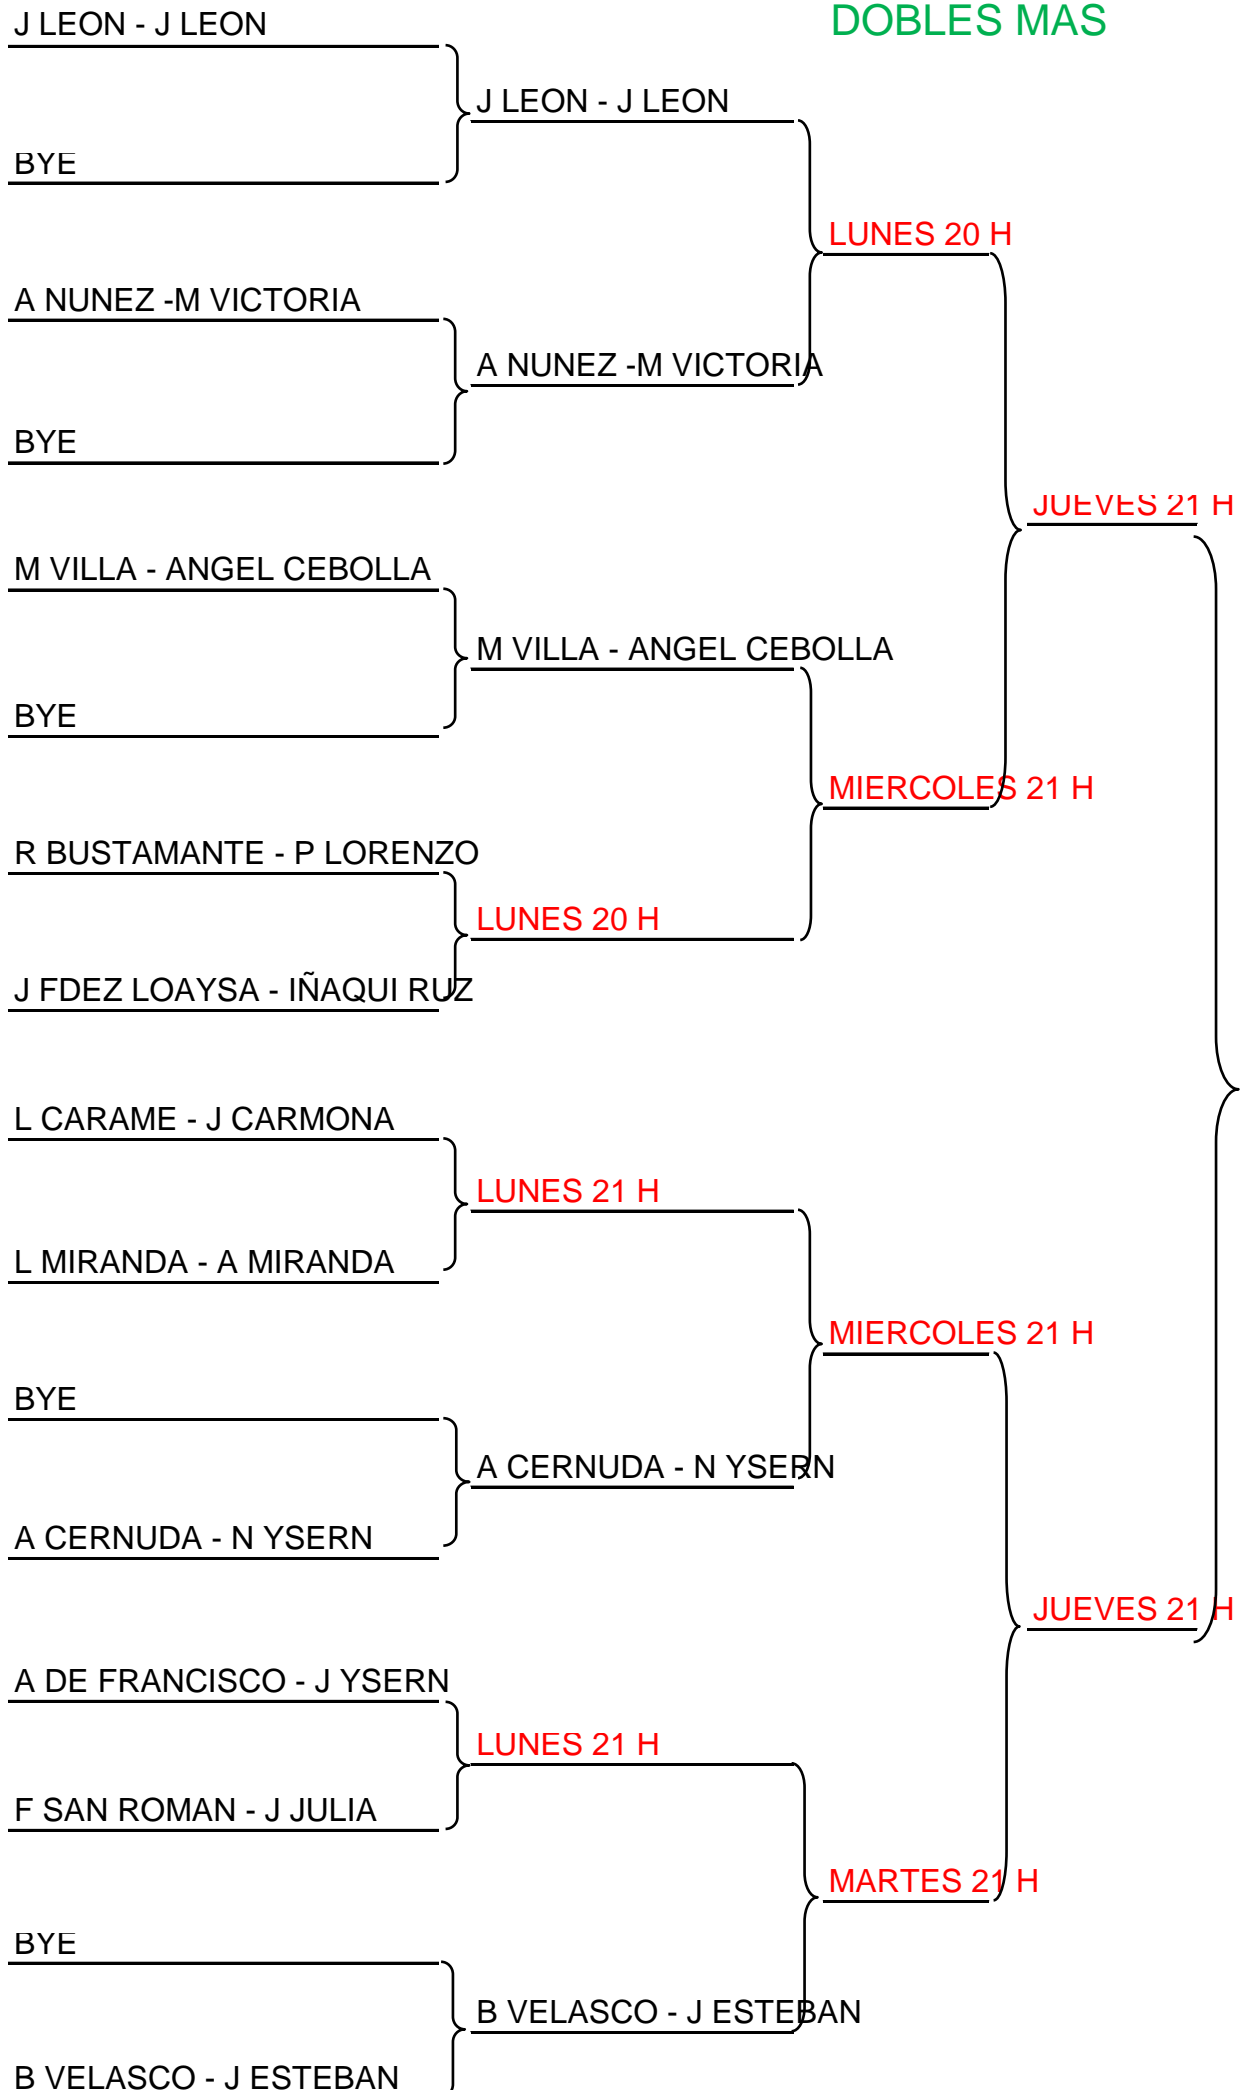

TORNEO SOCIAL TENIS

DOBLES MAS