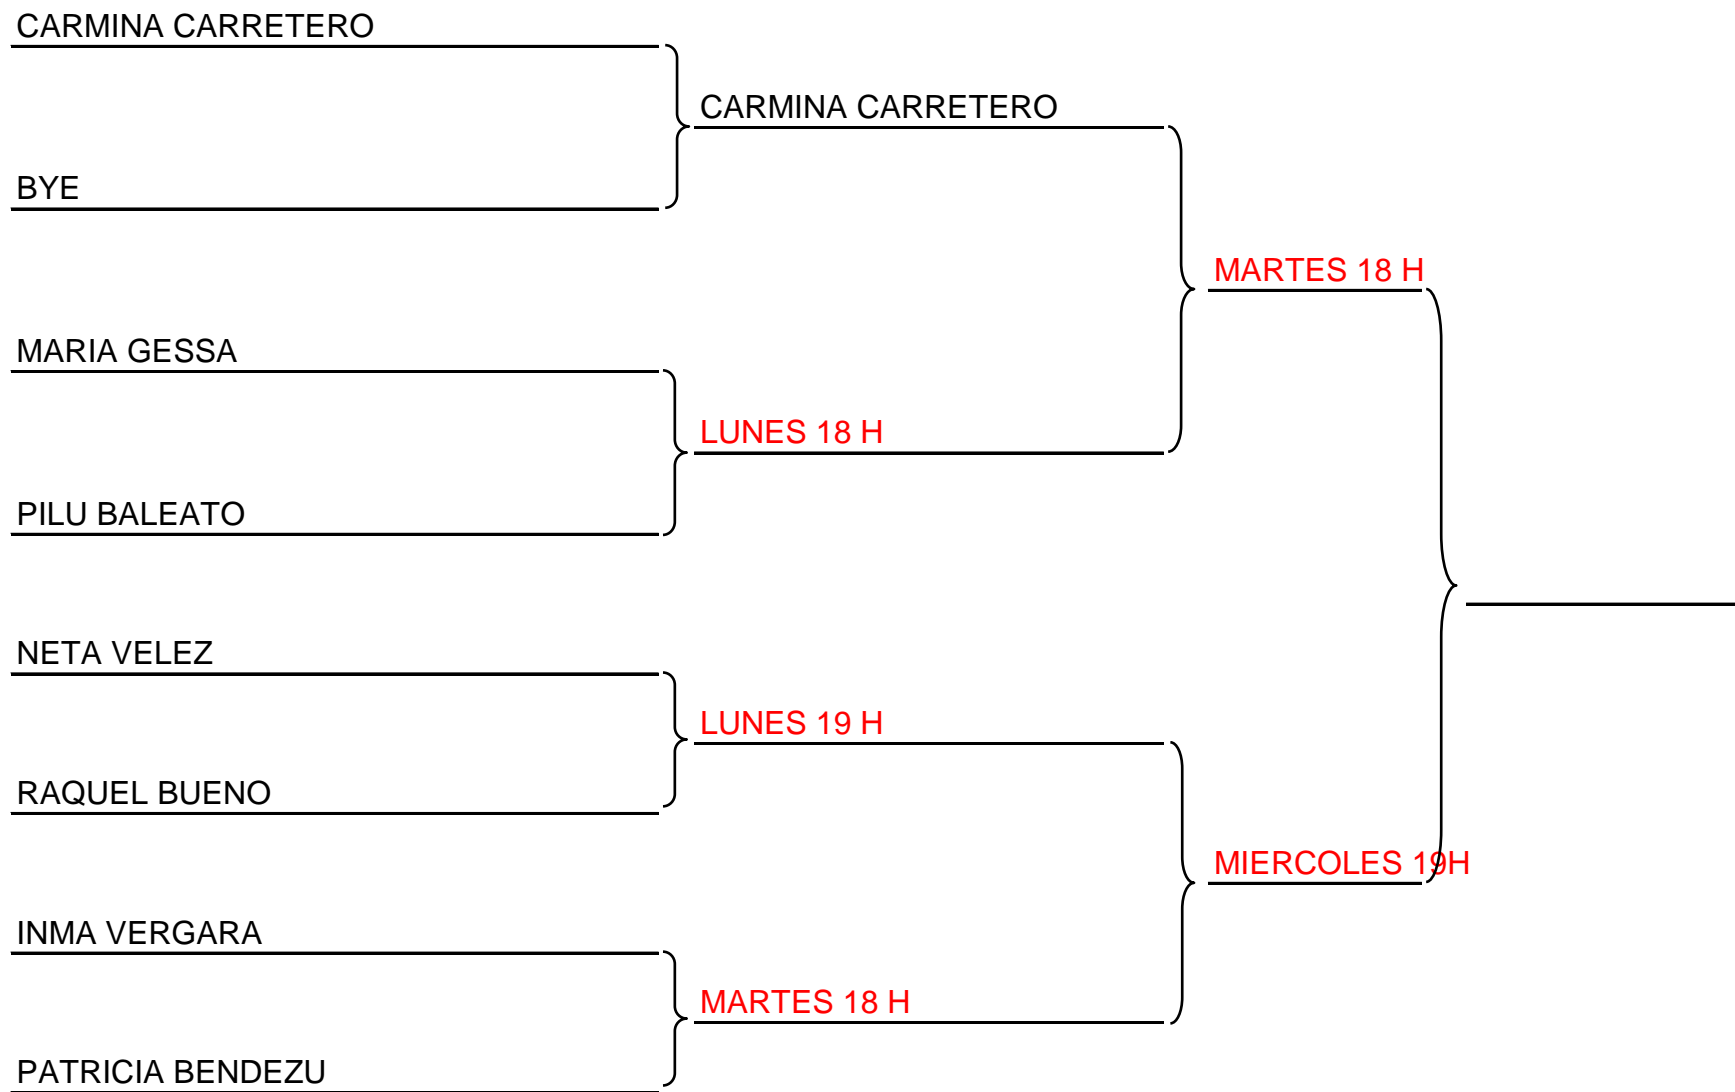

# TORNEO SOCIAL TENIS +40 FEMENINO

# SOCIAL PADEL +40 FEMENINO

CAROLINA BORGES - BEATRIZ BARRIGON

CAROLINA BORGES - BEATRIZ BARRIGON

MARTES 19H

MARIA JOSE LIROLA - MERCHE BURGOS

LUNES 19 H

FELI CORDERO .M<sup>º</sup>LO BORREGO

ALICIA LUJAN - LUCIA CAMPOS

LUNES 19 H

ISABEL IGLESIA - EVA CALLE

MARTES 20H

MACA BALEATO - LOURDES OROPESA

MACA BALEATO - LOURDES OROPESA

\_\_\_\_\_

---

LUNES 19H

MACA BALEATO -LOURDES OROPESA

MACA BALEATO -LOURDES OROPESA